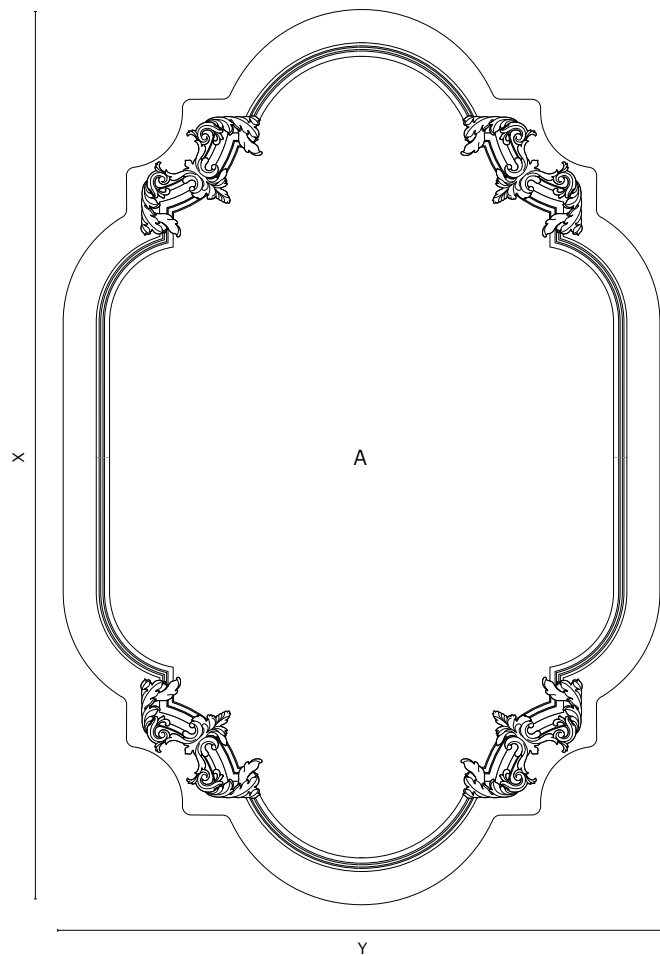

Stucco 80610 | 80611

80610

80611

A Col. 084

A Col. 030

Détails des produits / dettagli del prodotto

Taille / dimensione*	-
Poil / pelo	100% laine Mérinos / lana Merino
Surface tuftée / supporto	65% PES, 35% CO
Densité poils / nodi	ca. 108.800/m ²
Hauteur de la fibre / altezza pelo	7, 12, 15 mm
Hauteur totale / altezza totale	18-19 mm
Poids de la fibre / peso pelo	6.0 lbs/m ² 2.71 kg/m ²
Poids total / peso totale	9.1 lbs/m ² 4.25 kg/m ²

Commande / ordinazione

Largeur / larghezza (Y)	cm
Longueur / lunghezza (X)	cm
Couleur / colore	A
Logo sur plaque / placca logo	avec / con <input type="radio"/> sans / senza <input type="radio"/>
Renfort arrière feutre / supporto feltro	gris / nero <input type="radio"/> beige <input type="radio"/> sans / senza <input type="radio"/>

* Toutes les formes rectangulaires, carrées et ovales sur mesure / su misura in tutte le forme rettangolari, quadrate e ovali

CARTE DE COLORIS / CARTELLA COLORI

	A	B	C	D	E	F	G	H
1	027	087	137	187	035	065	075	006
2	030	017	015	001	021	041	101	111
3	010	040	005	019	059	031	071	091
4	020	007	047	029	039	055	051	095
5	003	013	037	009	011	049	081	089
6	043	023	033	077	167	069	079	114
7	063	053	107	127	157	054	104	094
8	073	103	113	177	097	014	064	084
9	083	153	117	147	004	034	024	044
10	123	133	237	002	057	074	093	173
11	143	012	078	008	067	197	163	183
12	032	022	052	018	025	058	207	193
13	062	042	162	028	048	068	217	227
14	082	072	108	088	038	122	287	257
15	092	102	118	061	098	085	277	247
16	142	112	152	128	045	297	267	132