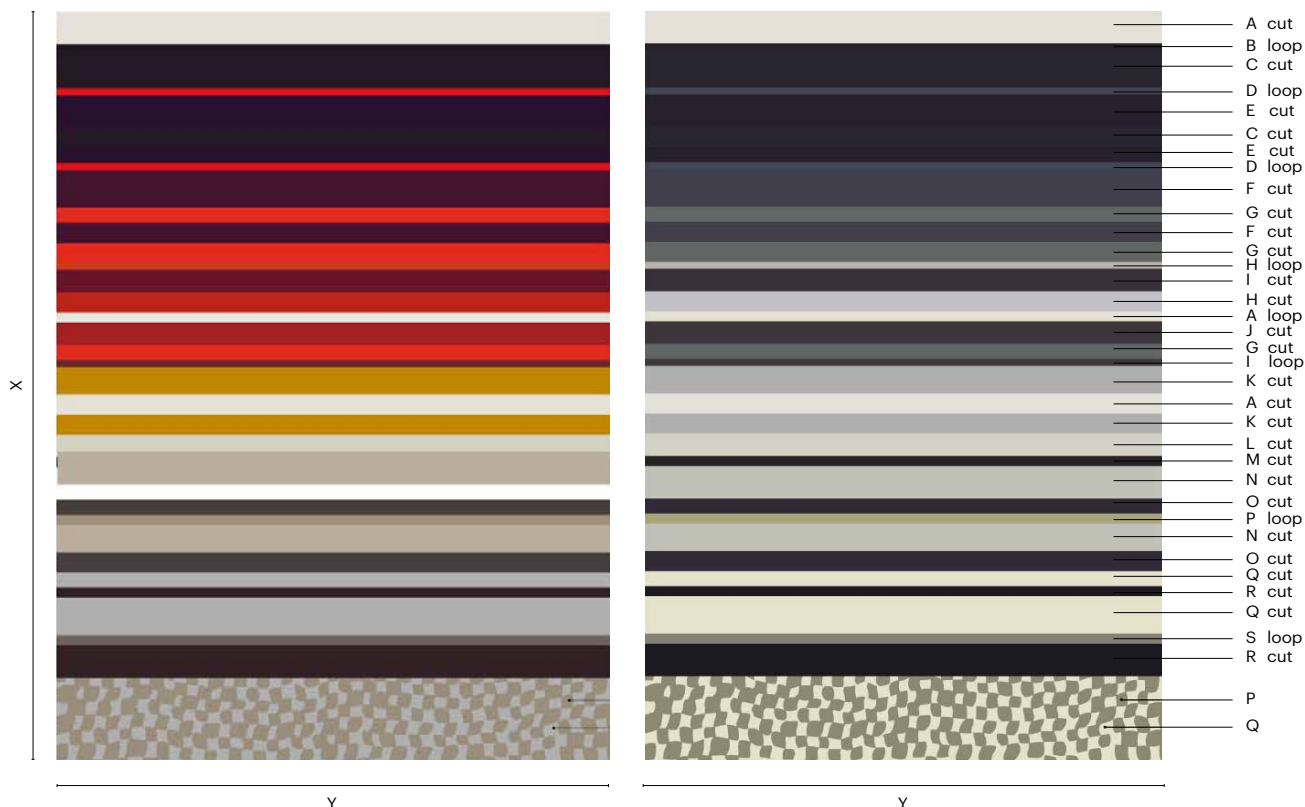

Col. 903

Col. 901

903	A: 025	B: 048/006	C: 048/038/117/006	D: 062	E: 048	F: 038	G: 052	H: 073	I: 072/038/052/062/048	
	J: 072/038/052	K: 053	L: 025/065	M: 117/006	N: 047	O: 107/117	P: 075	Q: 005	R: 006/117	S: 117/107/075
901	A: 025	B: 115/006	C: 115	D: 021	E: 041	F: 061	G: 095	H: 025/065/055	I: 095/061/085	J: 095/061/085
	K: 055	L: 025/065	M: 127/006	N: 025/065/055	O: 085	P: 065/075	Q: 005	R: 006	S: 127/097/085/065	

Produktdetails / product details

Grösse / size*	≥ 120 x 180 cm
Pol / pile	100% Leinen / linen
Tuftgrund / tufting ground	65% PES, 35% CO
Polnoppen / pile knobs	ca. 84.420/m ²
Florhöhe / pile height	13 mm
Gesamthöhe / total height	16–17 mm
Polgewicht / pile weight	8.4 lbs/m ²
	3.80 kg/m ²
Gesamtgewicht / total weight	13.23 lbs/m ²
	6.00 kg/m ²

Bestellung / order

Breite / width (Y)		cm
Länge / length (X)		cm
Farbe / colour	903	<input type="radio"/>
	901	<input type="radio"/>
Logo-Plakette / logo plaque	mit / with	<input type="radio"/>
	ohne / without	<input type="radio"/>

* Maßgefertigt in allen Größen mit proportional angepasstem Design / custom-made in all sizes with design in proportion to size

FARBKARTE / COLOUR CHART

	A	B	C	D	E	F	G	H
1	077	087	043	063	053	013	024	034
2	057	017	007	033	023	004	014	044
3	047	030	010	003	027	035	009	054
4	067	022	020	025	005	015	095	061
5	042	032	002	037	045	055	021	041
6	073	052	008	012	075	065	001	031
7	062	072	028	018	107	085	011	051
8	038	048	117	097	127	105	115	006