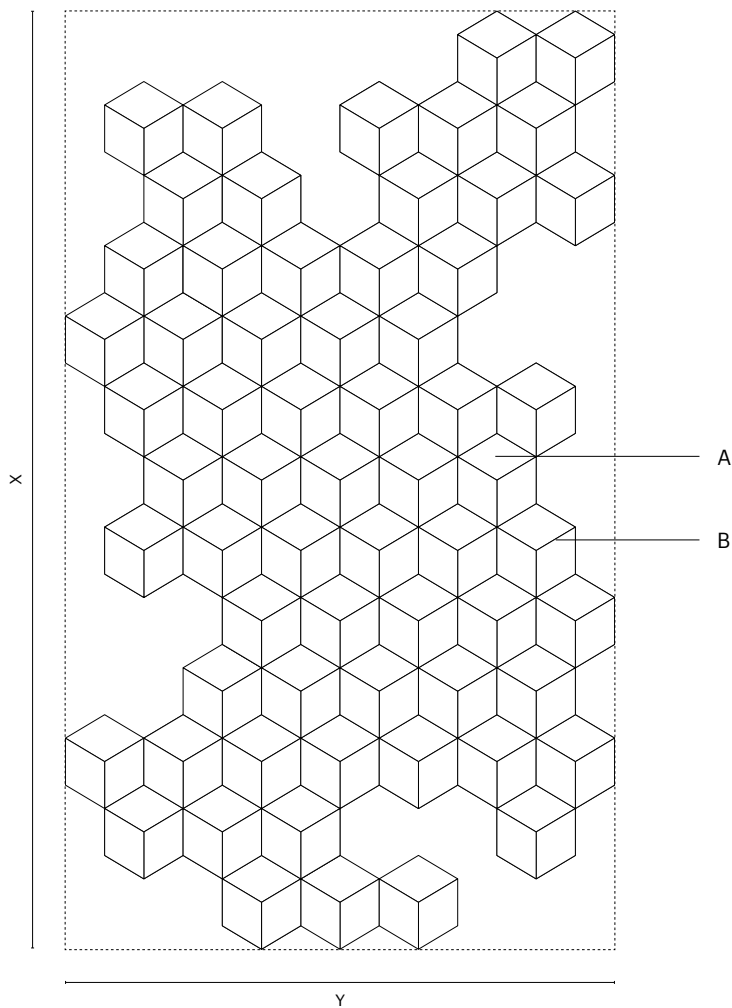

Metamorphose 80450

A/B Col. 063

Produktdetails / product details

| | |
|------------------------------|--|
| Grösse / size* | - |
| Pol / pile | 100% Merinowolle / merino wool |
| Tuftgrund / tufting ground | 100% PES |
| Polnoppen / pile knobs | ca. 125.460/m ² |
| Florhöhe / pile height | 9, 12 mm |
| Gesamthöhe / total height | 15–16 mm |
| Polgewicht / pile weight | 6.6 lbs/m ² 2.98 kg/m ² |
| Gesamtgewicht / total weight | 9.5 lbs/m ² 4.3 kg/m ² |

Bestellung / order

| | |
|-----------------------------|---|
| Breite / width (Y) | cm |
| Länge / length (X) | cm |
| Farben / colours | |
| Fläche / ground (9 mm) | A |
| Steg / strip (12 mm) | B |
| Logo-Plakette / logo plaque | mit / with <input type="radio"/> |
| | ohne / without <input type="radio"/> |
| Filzrücken / felt backing | dunkelgrau / grey <input type="radio"/> |
| | beige <input type="radio"/> |
| | ohne / without <input type="radio"/> |

Metamorphose Style Guide

Entwerfen Sie Ihren eigenen **METAMORPHOSE** Teppich! Dank des würfelartigen Designs lassen sich extravagante sowie auch platzangepasste Formen kreieren. Das Mindestmaß liegt bei 1m². Die kleinste Designeinheit ist ein «Würfel».