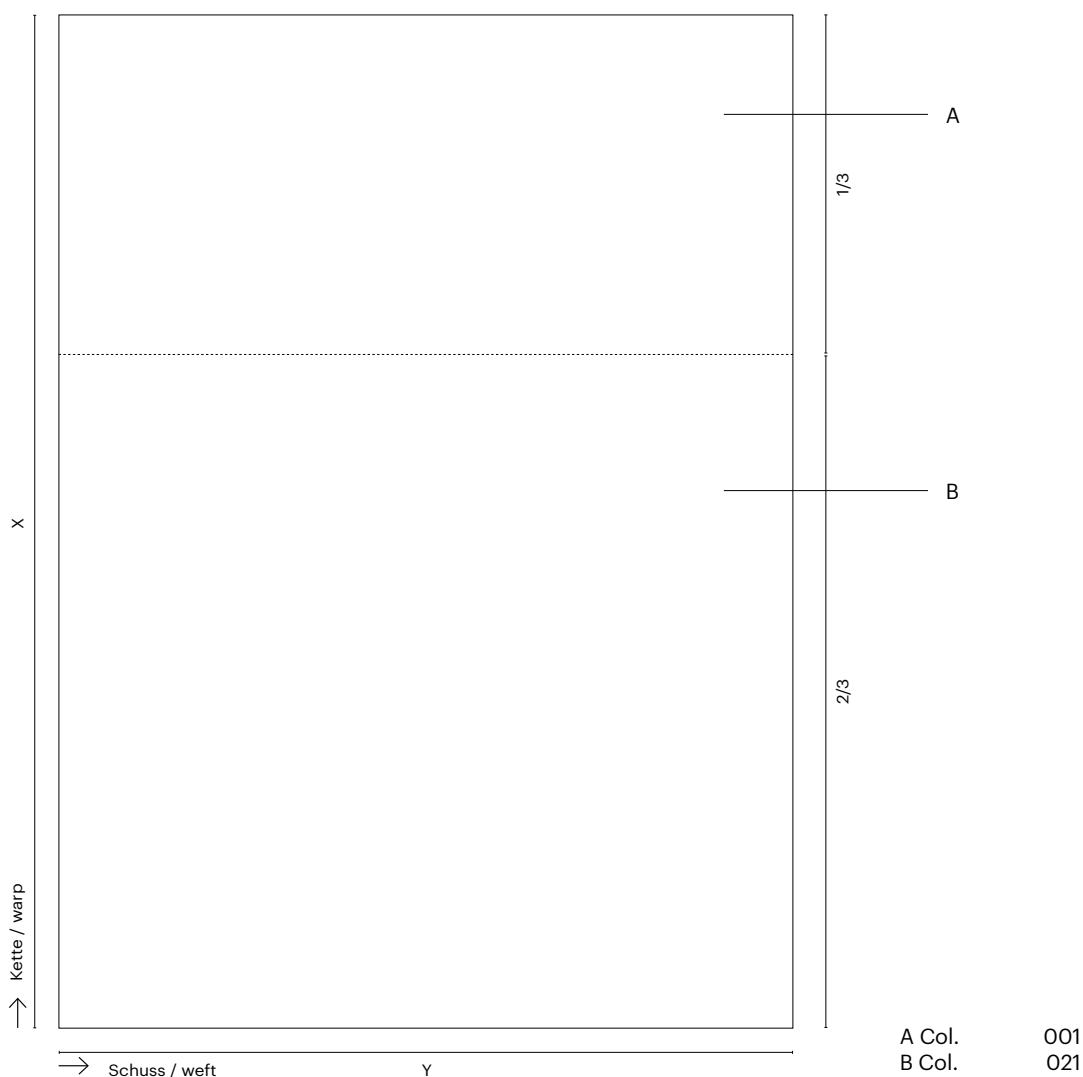

Banda 80700

Produktdetails / product details

Grösse / size*	-
Pol / pile	44% Viscose 31% Baumwolle / cotton 23% Leinen / linen 2% Polyester
Webgrund / woven base	65% PES, 35% CO
Florhöhe / pile height	9 mm
Gesamthöhe / total height	12-13 mm
Polgewicht / pile weight	3.5 lbs/m ² 1.63 kg/m ²
Gesamtgewicht / total weight	5.30 lbs/m ² 2.48 kg/m ²

Bestellung / order

Breite / width (Y)	cm
Länge / length (X)	cm
Farben / colours	A B
Logo-Plakette / logo plaque	mit / with <input type="radio"/> ohne / without <input type="radio"/>
Filzrücken / felt backing	dunkelgrau / grey <input type="radio"/> beige <input type="radio"/>

*Maßgefertigt in allen rechteckigen und quadratischen Formaten mit proportional angepasstem Design / custom-made in all rectangular and square sizes with design in proportion

FARBKARTE / COLOUR CHART

	A	B	C	D	E	F
1	010	005	015	011	031	006
2	020	007	047	001	021	029
3	017	037	067	025	009	019
4	008	077	057	035	034	024
5	042	052	002	027	004	014
6	032	022	012	023	003	013