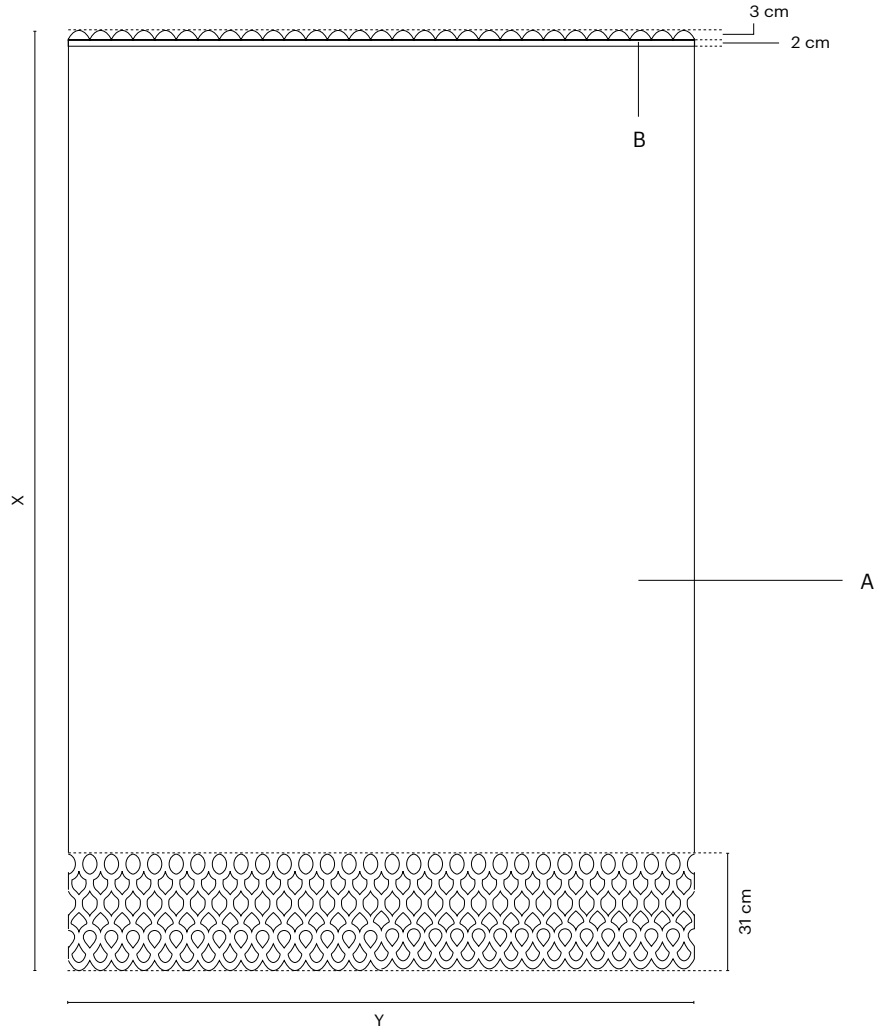

Adorno 80580

A Col. 075
B Col. 093

Produktdetails / product details

Grösse / size*	-
Pol / pile	100% Merinowolle / merino wool
Tuftgrund / tufting ground	65% PES, 35% CO
Polnoppen / pile knobs	ca. 119.600/m ²
Florhöhe / pile height	9 mm
Gesamthöhe / total height	12-13 mm
Polgewicht / pile weight	6.0 lbs/m ² 2.71 kg/m ²
Gesamtgewicht / total weight	9.1 lbs/m ² 4.25 kg/m ²

Bestellung / order

Breite / width (Y)	cm
Länge / length (X)	cm
Farben / colours	
Fläche / ground	A
Streifen / stripe	B
Logo-Plakette / logo plaque	
mit / with	<input type="radio"/>
ohne / without	<input type="radio"/>
Filzrücken / felt backing	
dunkelgrau / grey	<input type="radio"/>
beige	<input type="radio"/>
ohne / without	<input type="radio"/>

* Maßgefertigt in allen rechteckigen und quadratischen Formen und Größen / custom-made in all rectangular and square shapes and sizes

FARBKARTE / COLOUR CHART

	A	B	C	D	E	F	G	H
1	027	087	137	187	035	065	075	006
2	030	017	015	001	021	041	101	111
3	010	040	005	019	059	031	071	091
4	020	007	047	029	039	055	051	095
5	003	013	037	009	011	049	081	089
6	043	023	033	077	167	069	079	114
7	063	053	107	127	157	054	104	094
8	073	103	113	177	097	014	064	084
9	083	153	117	147	004	034	024	044
10	123	133	237	002	057	074	093	173
11	143	012	078	008	067	197	163	183
12	032	022	052	018	025	058	207	193
13	062	042	162	028	048	068	217	227
14	082	072	108	088	038	122	287	257
15	092	102	118	061	098	085	277	247
16	142	112	152	128	045	297	267	132